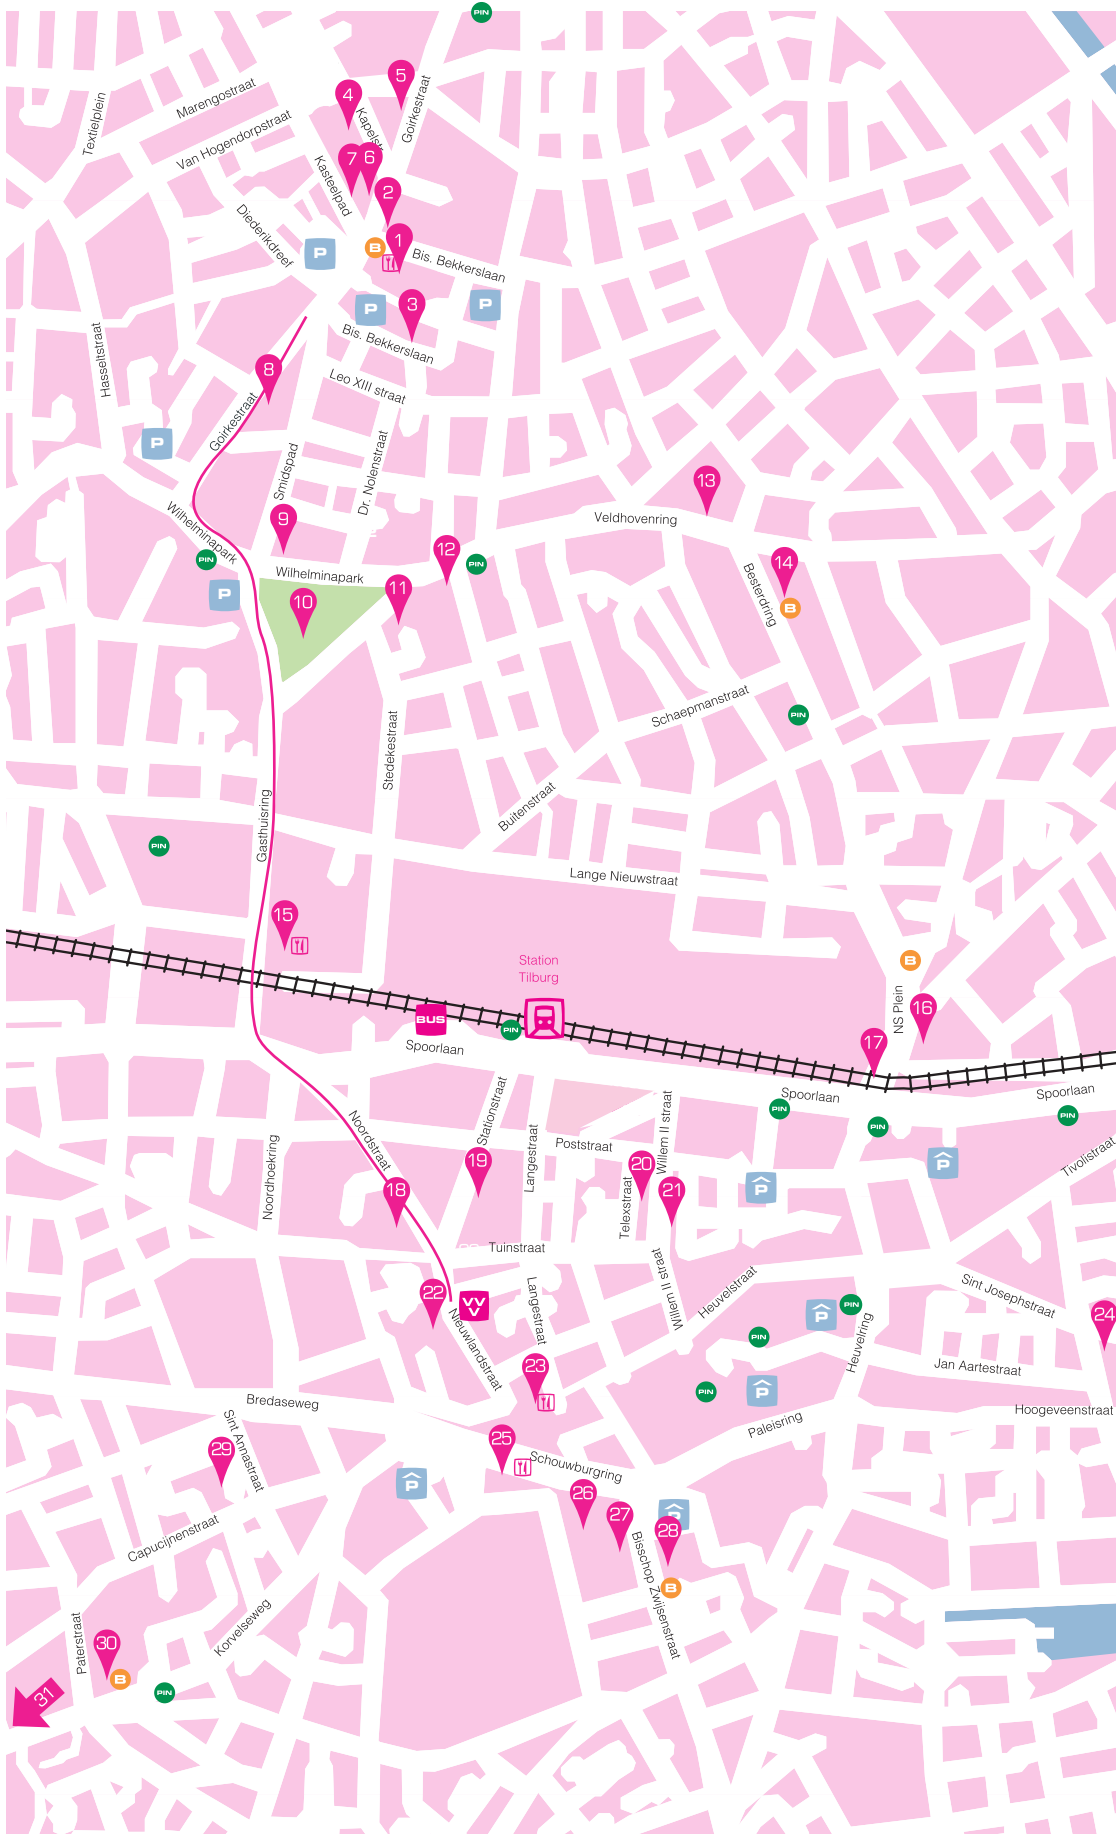

# PLATTEGROND

# TEXTIEL WEEKEND

1-2-3 OKTOBER  
2010 TILBURG

1. **Audax Textielmuseum Tilburg**  
Goirkestraat 96
  2. **Galerie Pjotr**  
Goirkestraat 78
  3. **Maria La Verda**  
Bisschop Bekkerslaan 263 A
  4. **Atelier Zijdellings**  
Kapelstraat 93A
  5. **Galerie Holtrop**  
Goirkestraat 45
  6. **Louise Van Terheijden**  
Goirkestraat 77
  7. **Kunstwaren.nl**  
Kasteeldreef 118
  8. **Quilt- it & Dotty**  
Goirkestraat 114
  9. **Atelier Van Egten & De Kanter**  
Wilhelminapark 125
  10. **Wilhelminapark**  
Wilhelminapark
  11. **ViaVenezia**  
Wilhelminapark 63A
  12. **Kadosjop 't Klein Verschil**  
Wilhelminapark 74
  13. **Galerie de Roos**  
Veldhovenring 25
  14. **Atelierzaken**  
Besterding 48
  15. **Perron 58**  
Gasthuising 58
  16. **NS16**  
Ns Plein 16
  17. **Spoortunneltje NS Plein**  
NS Plein / Spoorlaan
  18. **Kunstpodium T**  
Noordstraat 105
  19. **Galerie Kokon**  
Stationstraat 38/40
  20. **RUIIMTE-X**  
Telexstraat 4a
  21. **Galerie 56**  
Willeml-straat 56
  22. **Luycks Gallery**  
Nieuwlandstraat 31
  23. **Tijd voor 3**  
Langestraat 65
  24. **Studio Michiel van der Kley**  
Lanciersstraat 42
  25. **Filmfoyer | Theaters Tilburg**  
Schouwburging
  26. **Muzentuin**  
Zwijsenplein
  27. **Fontys Hogeschool v. d. Kunsten**  
Bisschop Zwijsenstraat 5
  28. **Bisschop Zwijsenstraat**  
Bisschop Zwijsenstraat
  29. **Studio Xplo**  
St Annastraat 20
  30. **Galerie KAP PUR**  
Korvelseweg 151
  31. **HOED&HOED**  
Korvelseweg 237
- Kinderkunstroute**  
Nieuwlandstraat tot Goirkestraat  
**VVV Tilburg**  
Nieuwlandstraat 34

- Locatie
- Horecapunt
- Parkeergelegenheid
- Parkeergarage
- Bebouwing
- Water
- Park
- Spoorlijn
- Halte pendelbus
- Pinautomaat